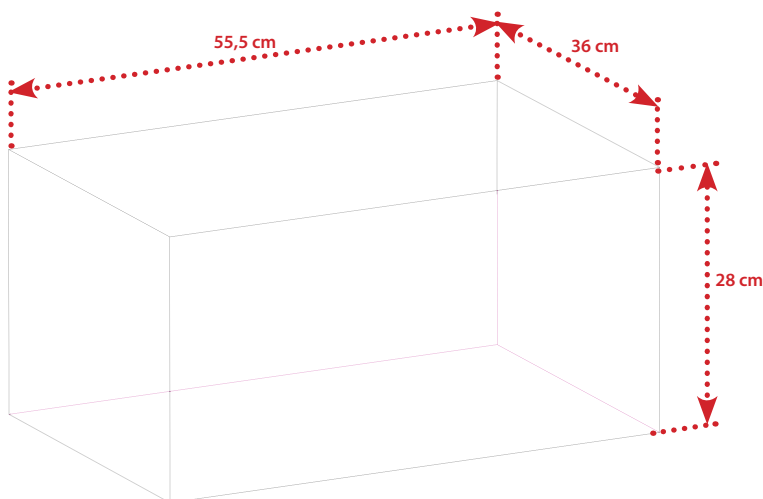

CAISSE DE STOCKAGE PLIANTE AVEC COUVERCLE

CARACTERISTIQUES

- Dimensions extérieure : 60 x 40 x 32 cm
- Hauteur dépliée : 32 cm
- Hauteur pliée : 8 cm
- Fond renforcé
- Volume : 62 litres
- Poids : 3,72 kg
- Matière : plastique PP
- Bicolor : gris anthracite et gris argenté
- Poignées : rouge trafic

Dimensions intérieure :

Une fois les gobelets lavés et rangés, vous avez la possibilité de clipser des clips sécables garantissant que la caisse n'a pas été ouverte. (en option).

Minimum de commande

Délais de livraison