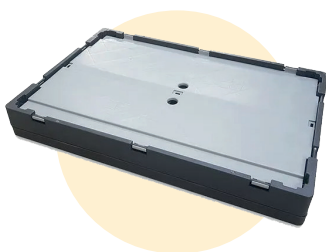

CAISSE DE STOCKAGE PLIANTE AVEC COUVERCLE

CARACTERISTIQUES

- Dimensions extérieure : 60 x 40 x 32 cm
- Hauteur dépliée : 32 cm
- Hauteur pliée : 8 cm
- Fond renforcé
- Volume : 62 litres
- Poids : 3,72 kg
- Matière : plastique PP
- Bicolor : gris anthracite et gris argenté
- Poignées : rouge trafic

Dimensions intérieure :

Une fois les gobelets lavés et rangés, vous avez la possibilité de clipser des clips sécables garantissant que la caisse n'a pas été ouverte. (en option).

Minimum de commande

Délais de livraison